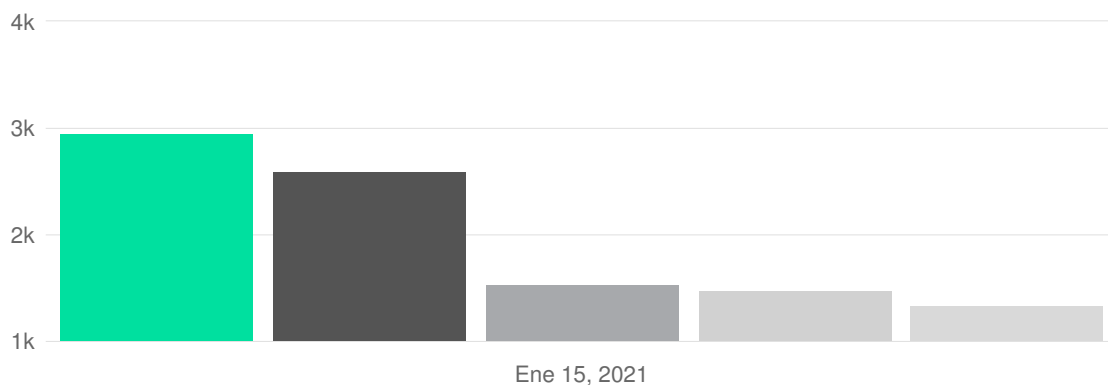

# 0.1 SOCIAL MEDIA PARTIDOS

RANGO DE TIEMPO  
**16/DIC/2020 A 15/ENE/2021**

COMPARACIÓN  
**15/NOV/2020 A 15/DIC/2020**

CREADO POR  
**RODRIGO**

GALA POLITICAL CENTER

FACEBOOK - ME GUSTA

FACEBOOK PARTIDOS - ME GUSTA - ME GUSTA TOTALES