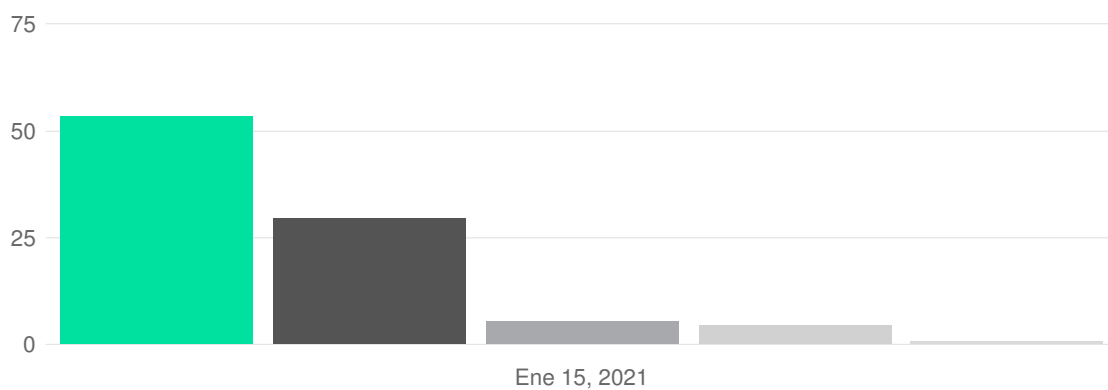

TWITTER - TWEETS PUBLICADOS

TWITTER PARTIDOS - TWEETS PUBLICADOS - TWEETS PUBLICADOS