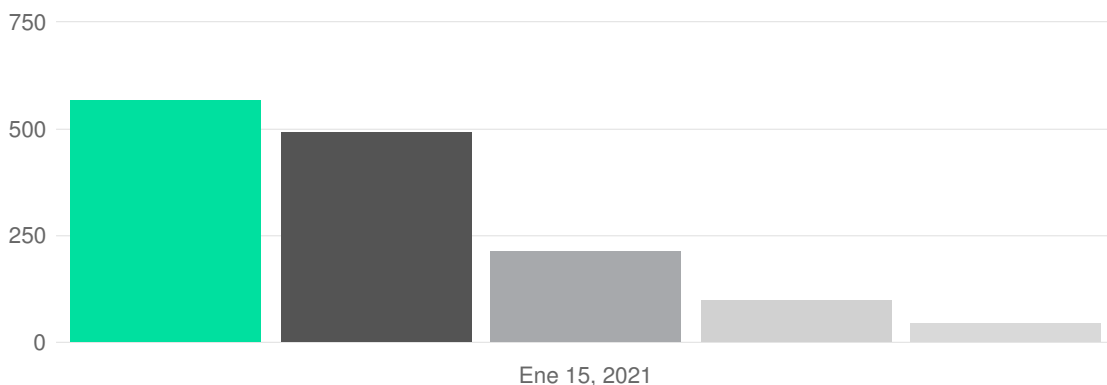

FACEBOOK - INTERACCIONES EN POSTS

FACEBOOK PARTIDOS - TOTAL INTERACCIONES - TOTAL INTERACCIONES DE LAS PUBL..

FACEBOOK PARTIDOS - TOTAL INTERACCIONES - TOTAL INTERACCIONES DE L...

● VOXAlcalaGuadaira	573	-60,56%