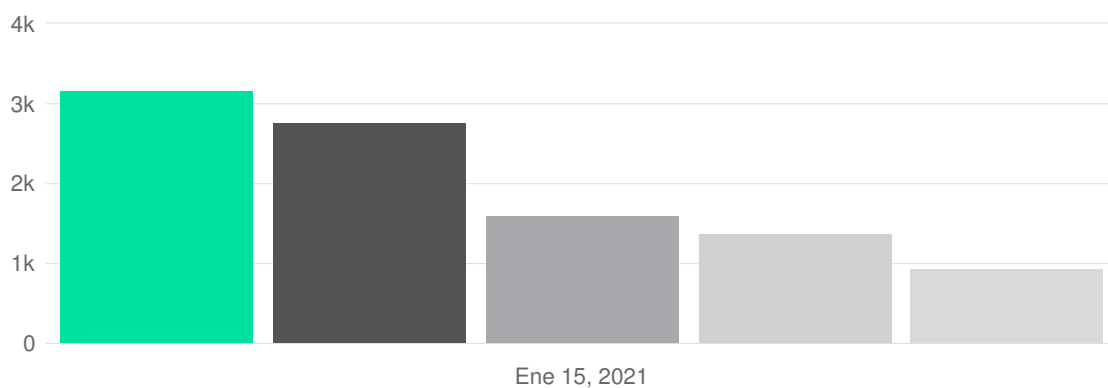

● PPAcalaDeGuadaira	493	-15,44%
● PSOEAlcalaGuadaira	217	-61,04%
● CsAlcalaGuadaira	101	-46,56%
● AксиAlcala	48	-51,02%

TWITTER - SEGUIDORES

TWITTER PARTIDOS - SEGUIDORES - SEGUIDORES