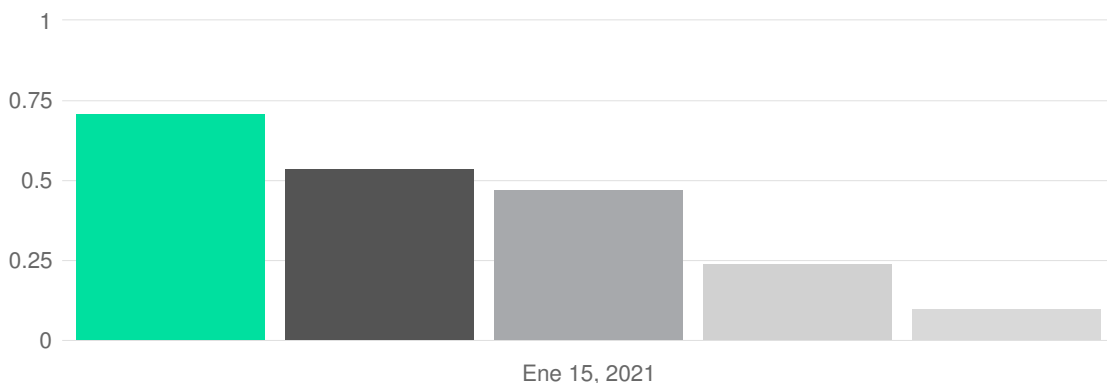

● PPAcalaDeGuadaira	19	+5,56%
● AксиAlcala	10	-44,44%

FACEBOOK - ER MEDIO POR FANS (INTERACCIÓN)

FACEBOOK PARTIDOS - ER MEDIO POR FANS - ER MEDIO POR FANS (INTERACCIÓN)

FACEBOOK PARTIDOS - ER MEDIO POR FANS - ER MEDIO POR FANS (INTERAC...

● VOXAlcalaGuadaira	0,714%	-60,427%
● PPAcalaDeGuadaira	0,536%	-15,38%
● PSOEAlcalaGuadaira	0,475%	-61,015%
● CsAlcalaGuadaira	0,241%	-46,364%
● AксиAlcala	0,101%	-51,02%