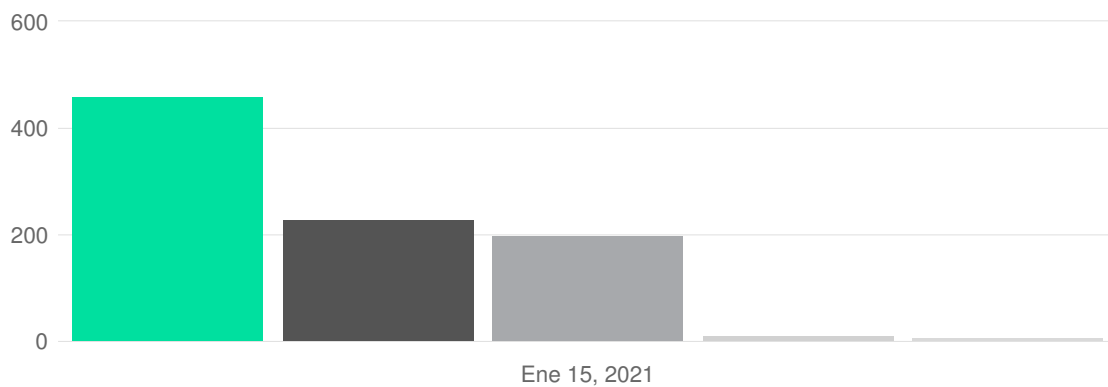

TWITTER PARTIDOS - ER MEDIO POR FANS - ER MEDIO POR SEGUIDORES (INTERACCIÓN)

TWITTER PARTIDOS - ER MEDIO POR FANS - ER MEDIO POR SEGUIDORES (INT...

● PPAlcaladeGra	0,541%	+81,381%
● AlcalaVox	0,467%	-65,061%
● PsoeAlcaladeGua	0,235%	+14,774%
● CsAlcalaDeG	0,024%	-36,431%
● AxSiAlcala	0,022%	-80,369%

TWITTER - INTERACCIONES TOTALES

**TWITTER PARTIDOS - INTERACCIONES TOTALES - INTERACCIONES TOTALES**

---

TWITTER PARTIDOS - INTERACCIONES TOTALES - INTERACCIONES TOTALES

---

● AlcalaVox	461	-64,86%
● PPAlcaladeGra	232	+81,25%
● PsoeAlcaladeGua	201	+14,86%
● AxSiAlcala	11	-80,36%
● CsAlcalaDeG	7	-36,36%