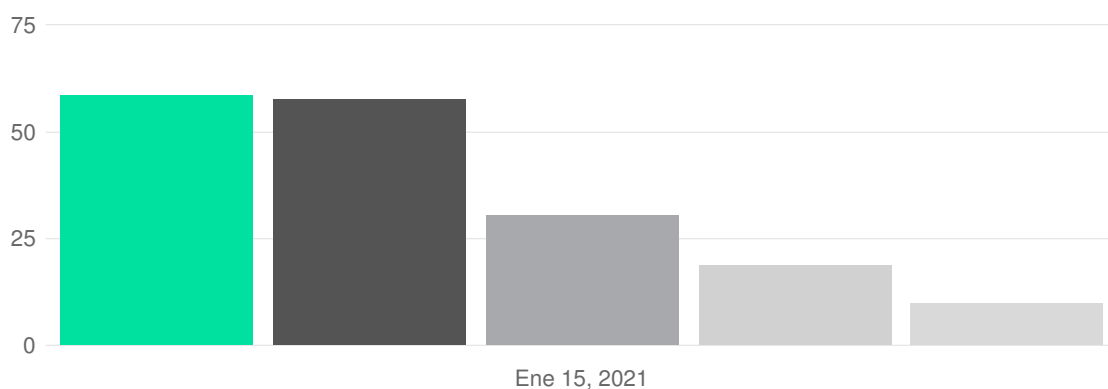

FACEBOOK - POSTS NUEVOS

FACEBOOK PARTIDOS - POSTS NUEVOS - POST NUEVO PUBLICADO

FACEBOOK PARTIDOS - POSTS NUEVOS - POST NUEVO PUBLICADO

● CsAlcalaGuadaira	59	-39,18%
● VOXAlcalaGuadaira	58	-21,62%
● PSOEAlcalaGuadaira	31	-51,56%