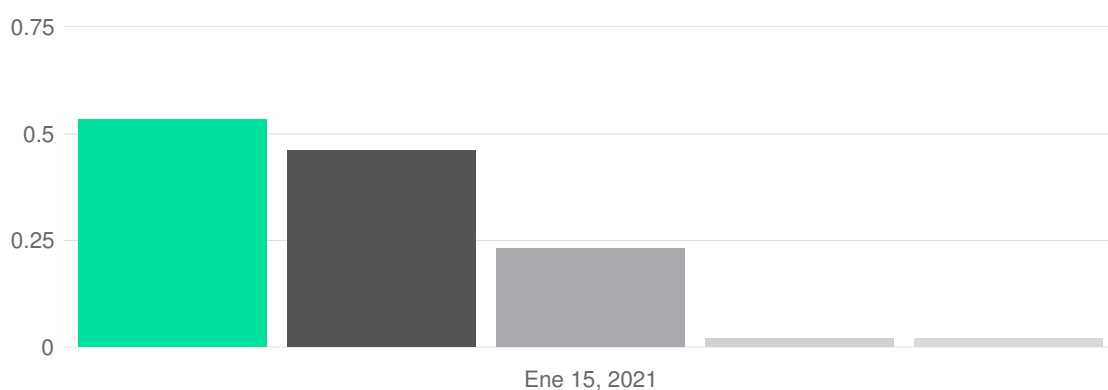

TWITTER PARTIDOS - TWEETS PUBLICADOS - TWEETS PUBLICADOS

● AlcalaVox	54	-36,47%
● PPAlcaladeGra	30	+76,47%
● PsoeAlcaladeGua	6	-25%
● AxSiAlcala	5	-61,54%
● CsAlcalaDeG	1	-95,83%

TWITTER - ER MEDIO POR SEGUIDORES

TWITTER PARTIDOS - ER MEDIO POR FANS - ER MEDIO POR SEGUIDORES (INTERACCIÓN)

TWITTER PARTIDOS - ER MEDIO POR FANS - ER MEDIO POR SEGUIDORES (INT...

● PPAlcaladeGra	0,541%	+81,381%
● AlcalaVox	0,467%	-65,061%
● PsoeAlcaladeGua	0,235%	+14,774%
● CsAlcalaDeG	0,024%	-36,431%
● AxSiAlcala	0,022%	-80,369%